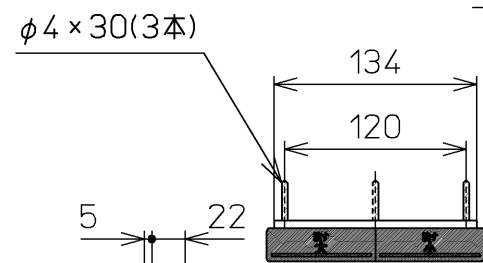

生産中止図面

2003/10

便器洗浄コード L=1200

NEW CSR/一般地仕様の場合

NEW CS(C770系)・CS430 /一般地・寒冷地仕様の場合
NEW CSR(C670系) /寒冷地仕様の場合

<特殊内容>

1. 便ふたなし品
2. 本体着脱部を金属製にしたもの。

*定格 交流100V-1277W 50/60Hz

TOTO		単位 mm	名称
製図 北田	検図 藤原 池田	日付 02-10-08	洗淨脱臭暖房便座
		尺度 1 : 5	品番 TCF4010ARV86
備考			図番 TCF4010ARV86_A1000
		ページNo.	1-1 (改)