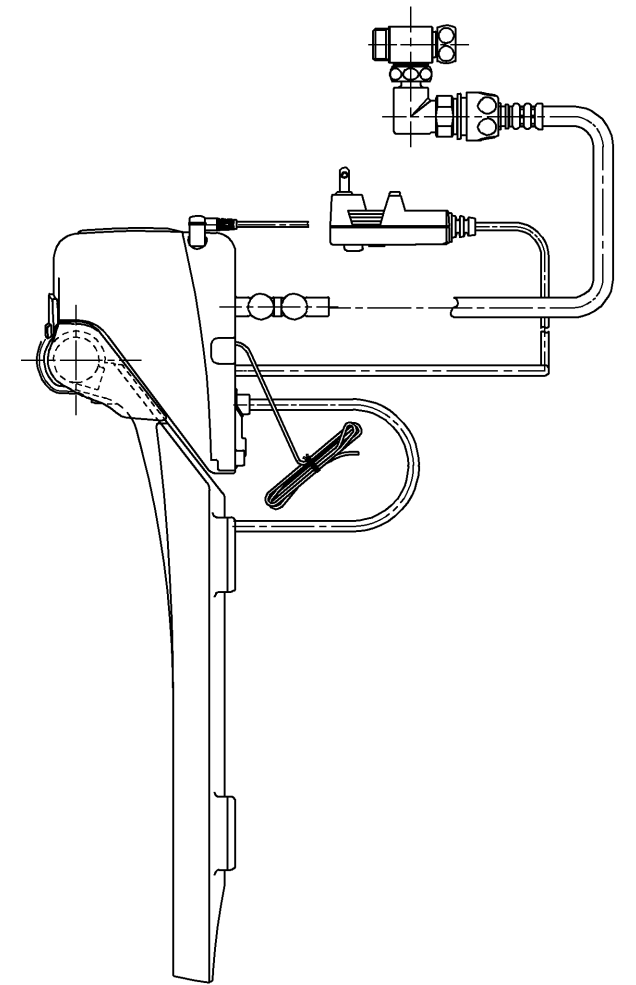

生産中止図面

2003/10

便器洗浄コード L=1200

NEW CSR/一般地仕様の場合

NEW CS(C770系)・CS430 /一般地・寒冷地仕様の場合
NEW CSR(C670系) /寒冷地仕様の場合

<特殊内容>

1. 便ふたなし品
2. 本体着脱部を金属製にしたもの。

*定格 交流100V-1277W 50/60Hz

TOTO		単位 mm	名称
製図 北田	検図 藤原 池田	日付 02-10-08	洗淨脱臭暖房便座
		尺度 1 : 5	品番 TCF4010ARV86
備考			図番 TCF4010ARV86_A1000
		ページNo.	1-1 (改)