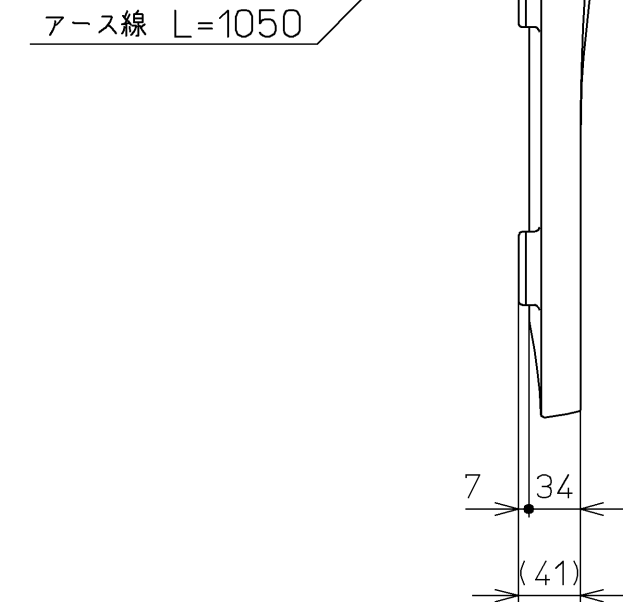

生産中止図面

2003/10

便器洗浄コード L=1200

NEW CSR/一般地仕様の場合

NEW CS(C770系)・CS430 /一般地・寒冷地仕様の場合
NEW CSR(C670系) /寒冷地仕様の場合

<特殊内容>

1. 便ふたなし品
2. 本体着脱部を金属製にしたもの。

*定格 交流100V-1277W 50/60Hz

TOTO		単位 mm	名称
製図 北田	検図 藤原 池田	日付 02-10-08	洗淨脱臭暖房便座
		尺度 1 : 5	品番 TCF4010ARV86
備考			図番 TCF4010ARV86_A1000
		ページNo.	1-1 (改)