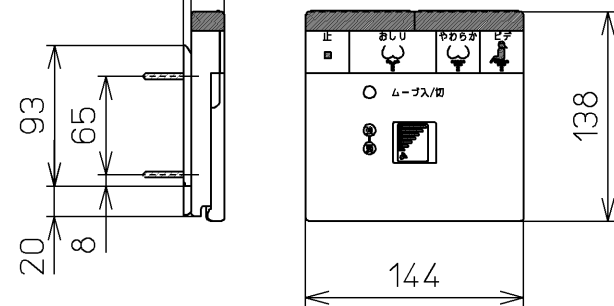

生産中止図面

2003/10

便器洗浄コード L=1200

NEW CSR/一般地仕様の場合

NEW CS(C770系)・CS430 /一般地・寒冷地仕様の場合
NEW CSR(C670系) /寒冷地仕様の場合

<特殊内容>

1. 便ふたなし品
2. 本体着脱部を金属製にしたもの。

*定格 交流100V-1277W 50/60Hz

TOTO		単位 mm	名称
製図 北田	検図 藤原 池田	日付 02-10-08	洗淨脱臭暖房便座
		尺度 1 : 5	品番 TCF4010ARV86
備考			図番 TCF4010ARV86_A1000
		ページNo.	1-1 (改)