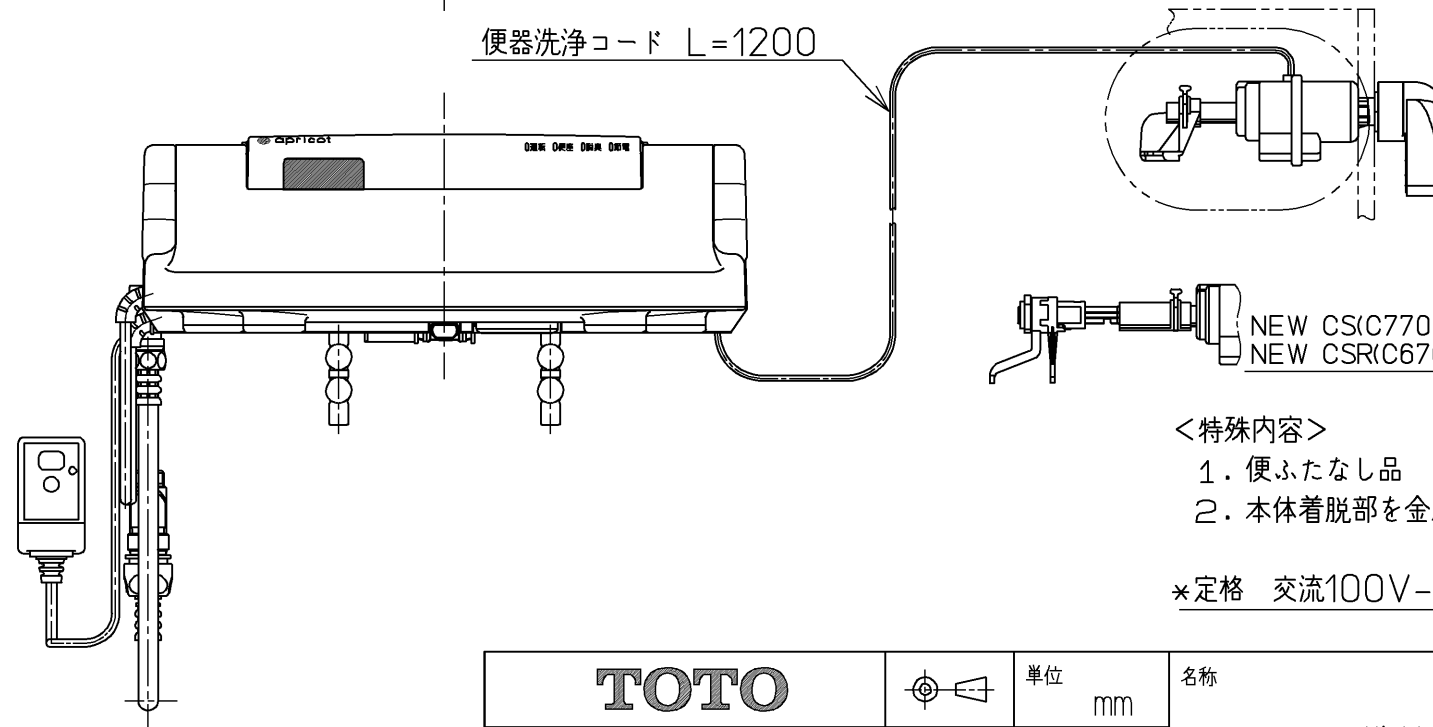

生産中止図面

2003/10

便器洗浄コード L=1200

NEW CSR/一般地仕様の場合

NEW CS(C770系)・CS430 /一般地・寒冷地仕様の場合
NEW CSR(C670系) /寒冷地仕様の場合

<特殊内容>

1. 便ふたなし品
2. 本体着脱部を金属製にしたもの。

*定格 交流100V-1277W 50/60Hz

TOTO		単位 mm	名称
製図 北田	検図 藤原 池田	日付 02-10-08	洗淨脱臭暖房便座
		尺度 1 : 5	品番 TCF4010ARV86
備考			図番 TCF4010ARV86_A1000
		ページNo.	1-1 (改)