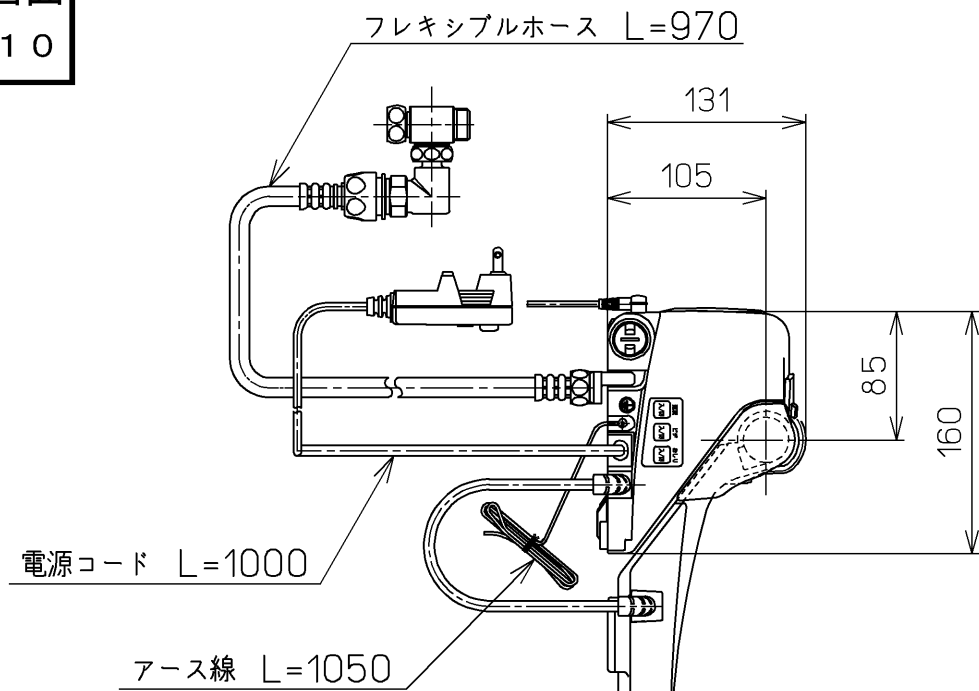

生産中止図面

2003/10

便器洗浄コード L=1200

NEW CSR/一般地仕様の場合

NEW CS(C770系)・CS430 /一般地・寒冷地仕様の場合
NEW CSR(C670系) /寒冷地仕様の場合

<特殊内容>

1. 便ふたなし品
2. 本体着脱部を金属製にしたもの。

*定格 交流100V-1277W 50/60Hz

TOTO		単位 mm	名称
製図 北田	検図 藤原 池田	日付 02-10-08	洗淨脱臭暖房便座
		尺度 1 : 5	品番 TCF4010ARV86
備考			図番 TCF4010ARV86_A1000
		ページNo.	1-1 (改)