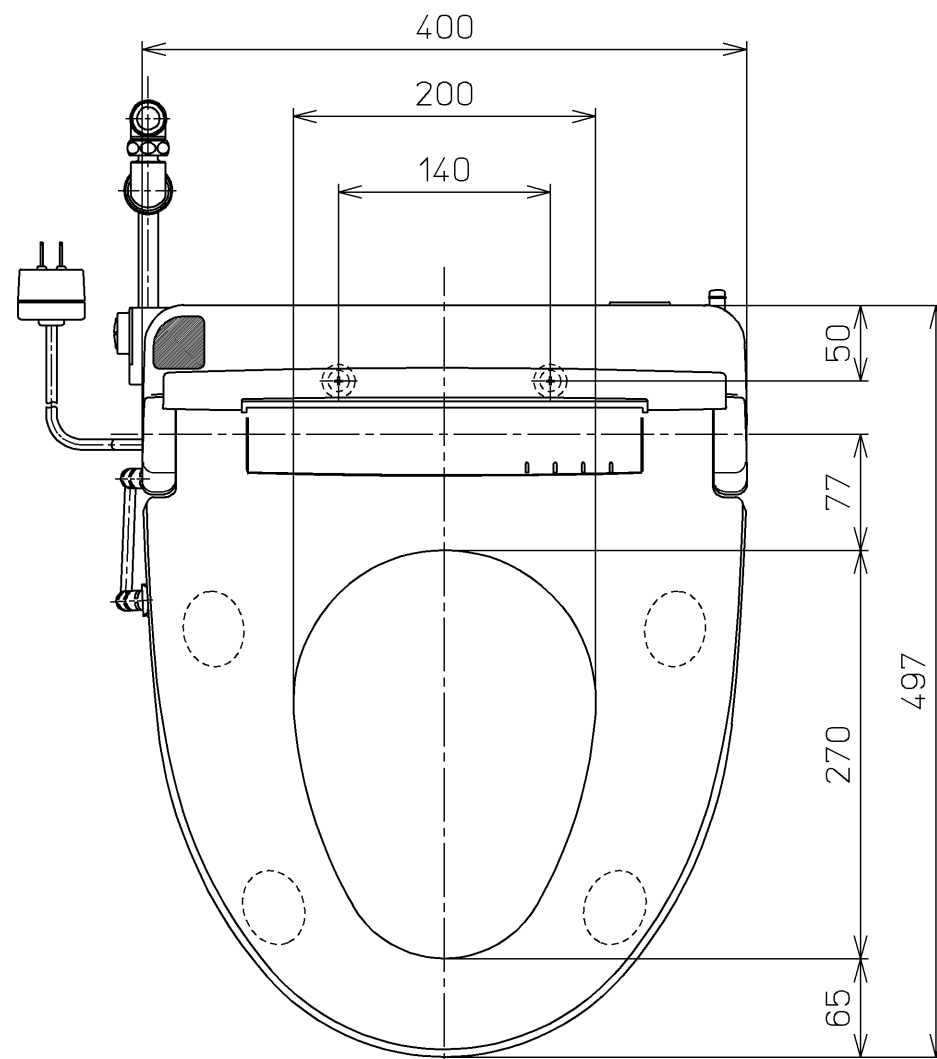

生産中止図面

2003/10

便器洗浄コード L=1200

NEW CSR/一般地仕様の場合

NEW CS(C770系)・CS430 /一般地・寒冷地仕様の場合
NEW CSR(C670系) /寒冷地仕様の場合

<特殊内容>

1. 便ふたなし品
2. 本体着脱部を金属製にしたもの。

*定格 交流100V-1277W 50/60Hz

TOTO		単位 mm	名称
製図 北田	検図 藤原 池田	日付 02-10-08	洗淨脱臭暖房便座
		尺度 1 : 5	品番 TCF4010ARV86
備考			図番 TCF4010ARV86_A1000
		ページNo.	1-1 (改)